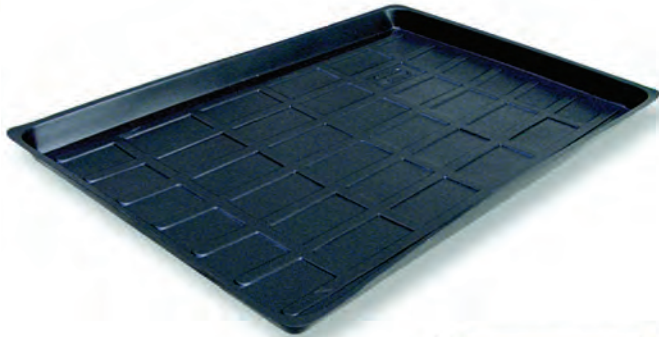

FLEXCAR

ACESSÓRIOS AUTOMOTIVOS

SR01 UNIVERSAL BAND. MULTI-USO SÉRIE 1 58 X 88cm

SR02 UNIVERSAL BAND. MULTI-USO SÉRIE 2 75 X 88cm

SR03 UNIVERSAL BAND. MULTI-USO SÉRIE 3 85 X 88cm

TAMANHO IDEAL PARA O SEU CARRO

MARCA	SÉRIE 1 58 cm X 88 cm MODELOS	SÉRIE 2 75 cm X 88 cm MODELOS	SÉRIE 3 85 cm X 88 cm MODELOS
ALFA ROMEO	145 - 147	155 - 156 - 164	
AUDI	TT Turbo Coupé	A3 - A4 - S2 - S6	A6 - A8
BMW	120i - 330i Cabrio	318 - 645 Ci	320i - 325i - 328i - 330 Motor 528i - 530 - 540 - 745i - 760i x3 - x5 - M3 - Z3 - Z4
CHEVROLET	Celta 2p / 4p - Corsa 2p / 4p Tigra - Meriva	Chevette - Corsa Sedan Astra - Blazer - Kadet - Vectra	Corsa Wagon - Montana - Zafira Monza - Omega - Ipanema Suprema
CHRYSLER	145 - 147	Neon Le	300M - Caravan Le Grand Caravan - PT Cruiser Stratus Le - LX
CITROEN	C3		Berlingo - Xsara Picasso C5 - C8
FIAT	Palio 2p / 4p Todos Uno 2p / 4p - Todos Stilo - Idea	Brava - Marea - Tipo	Dobló - Elba - Fiorino - Premio Marea Weekend - Strada - Palio Week Siena - Furgão - Tempira
FORD	Eco Sport - Fiesta Street Fiesta Flex - Fiesta Personalité - Fiesta Super	Focus - Escort Xr3	Fiesta Sedan - Focus Sedan - Ranger Mondeo - Escort - Taurus - Verona Versailles - Escort - SW - Del Rey
HONDA	Fit	Accord - Legend	Prelude - Civic
HYUNDAI	Atos Prime	Accent	Sonata - Tucson
JEEP			Wrangler Sport - Cherokee Sport - Grand Cherokee
KIA		Opirus GL	Besta - Sportage Clarus - Sorento
LAND ROVER			Freelander - Discovery
LEXUS			ES 330 - LS 430
MERCEDES BENZ	CLK 320 Cabrio - CLK 500	Classe A - 160 - 190 - C180 - C230 C280 - C320 - CLK 320 Eleg.	E350 - E320 - E500
MITSUBISHI		Galant V6 - Airtrek 16 V Colt GTX	Pajero TR4 - Pajero Sport Galant
NISSAN	Sentra GXE	Xterra - Xtrail GX	Pathfinder SE
PEUGEOT	206 - 206 SW	307	307SW - 407SW - 407VG
RENAUT	Clio - Mégane	Scénic - Laguna Privilège Mégane	Clio Sedan - Kangoo Laguna Grand
SUBARU		Forester - Impreza SW - 16v	
TOYOTA		Corolla	Camry
VOLKSWAGEN	Gol 2P / 4P - Todos - Polo Fox Todos - Pointer	Polo Sedan - Polo Arg. - Bora Voyage - Apollo - Parati Todos Santana - Golf	Passat Imp. - Passat Variant - Quantum
VOLVO		S40 - V50 - S60	V70 - Xc70 - Xc90 - S80