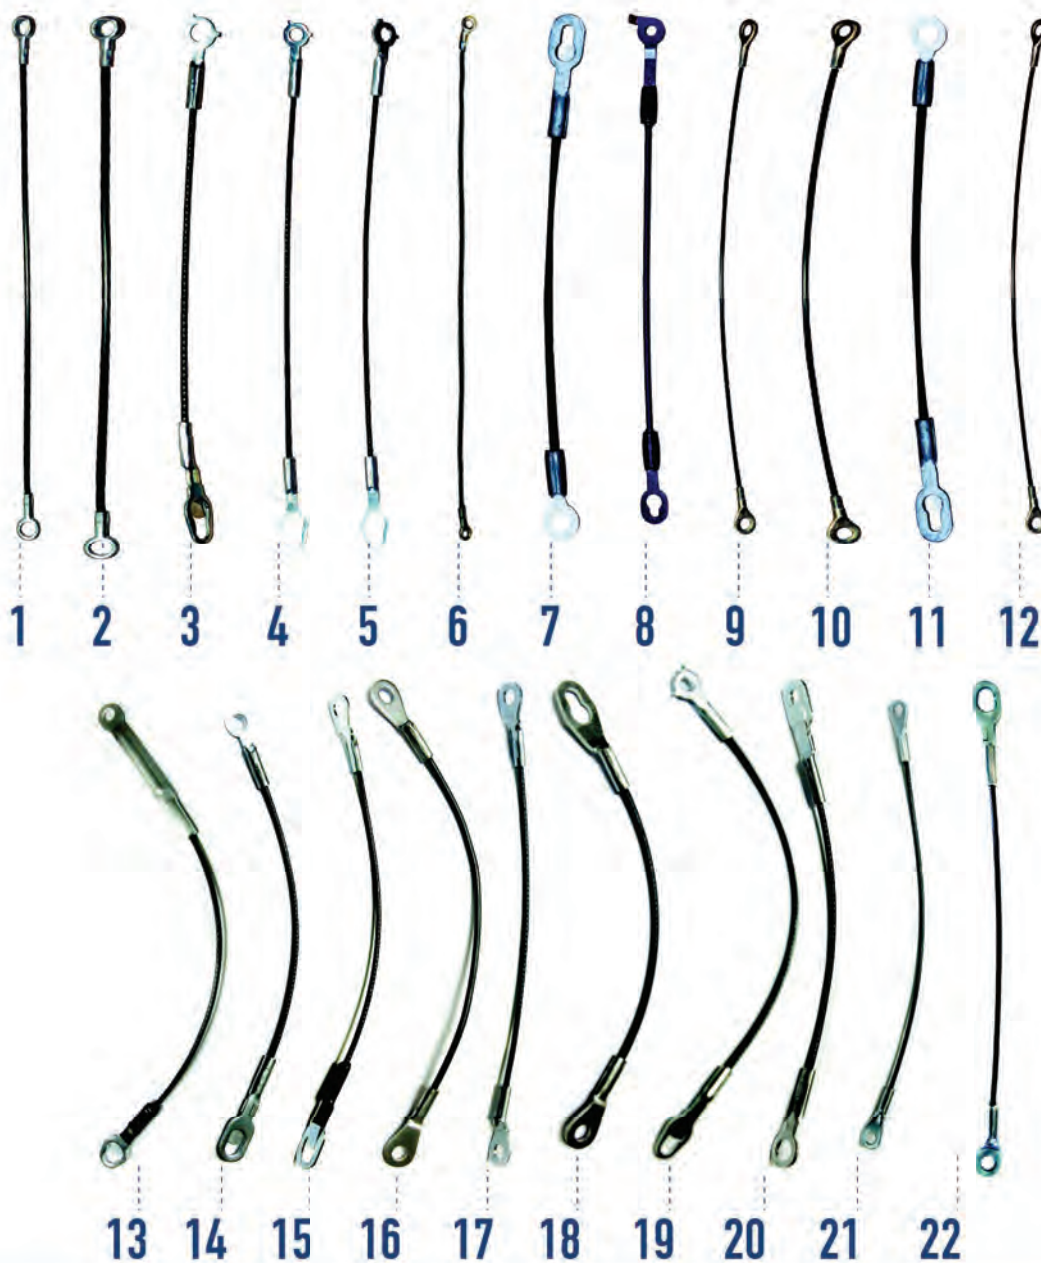

CABO DE AÇO

TAMPA TRASEIRA

dobler acessórios automotivos

CARRO	CÓDIGO
1 CHEVY 500 83/93 - LD/LE	IP3680
2 CORSA PICK-UP 95/... LD/LE	IP3681
3 COURIER/RANGER LD/LE	IP3683/IP3682
4 F1000 93/... LD/LE	IP3685/IP3684
5 F250 99/... LD/LE	IP3687/IP3686
6 FIORINO 98/... LD/LE	IP3580
7 MONTANA LD/LE	IP0050025
8 S10 LD/LE	IP3689/IP3688
9 SAVEIRO 83/97 LD/LE	IP3251
10 SAVEIRO 98/... LD/LE	IP3250
11 SILVERADO LD/LE	IP3690
12 STRADA 99/... LD/LE	IP3581

CARRO	CÓDIGO
13 AMAROK LD/LE	IP3698/IP3699
14 FRONTIER .../07	IP3704/3705
15 FRONTIER 2/4 PTS 07/... LD/LE	IP3706/IP3707
16 HILUX .../04 LD/LE	IP3694/IP3695
17 HILUX 05/...	IP 3701
18 L200	IP3692/IP3693
19 RANGER LD/LE	IP3696/IP3697
20 SILVERADO	IP3690
21 SAVEIRO G5 08/... LD/LE	IP3702/IP3703
22 STRADA G4 09/...	IP3700