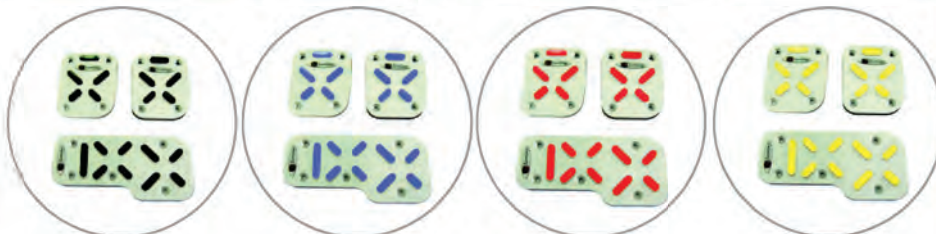

PEDALEIRAS

ALUMÍNIO

dobler acessórios automotivos

SD153.1R
SD153.2R
SD153.3R
SD153.4R

ALUM. ANODIZADO MOD. 1 PRETO
ALUM. ANODIZADO MOD. 1 AZUL
ALUM. ANODIZADO MOD. 1 VERMELHO
ALUM. ANODIZADO MOD. 1 AMARELO