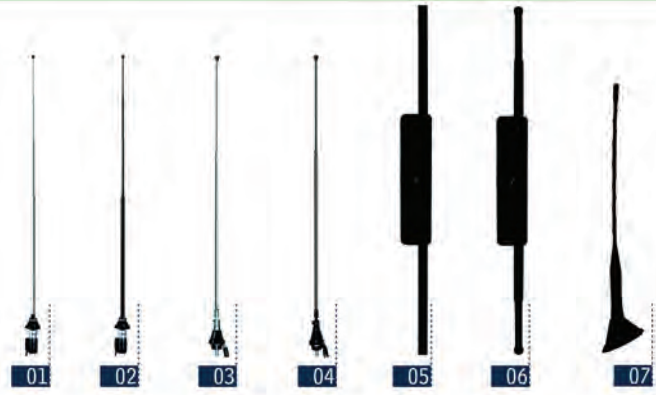

ANTENAS NSN

ANTENAS UNIVERSAIS		
CÓDIGO	DESCRIÇÃO	
ANT-007	4 ESTAGIOS CROMADA	01
ANT-008	4 ESTAGIOS PRETO	02
ANT-001	AM/FM 2 ESTAGIOS CROMADA	03
ANT-002	AM/FM 2 ESTAGIOS PRETO	04
ANT-035	AM/FM INTERNA PASSIVA FIXA	05
ANT-036	AM/FM INTERNA PASSIVA RETRATIL	06
PH096	ANTENA DECORATIVA UNIVERSAL TETO	07

ANTENAS DECORATIVAS UNIVERSAIS		
CÓDIGO	DESCRIÇÃO	
ANT-062	ILUMINADA LED AZUL BASE PRETA	01
ANT-062/1	ILUMINADA LED VERDE BASE PRETA	02
ANT-062/2	ILUMINADA LED VERMELHA BASE PRETA	03
ANT-058/1	LED AZUL	04
ANT-058	PRETA	05
ANT-058/2	LED VERDE	06
ANT-058/3	LED VERMELHO	07

ANTENAS ELÉTRICAS UNIVERSAIS		
CÓDIGO	DESCRIÇÃO	
ANT-004	INTERNA PRETA ULTRA AMPLIFICADA	01
ANT-024	INTERNA PRETA ULTRA RETRATIL AMPLIFICADA	02

ANTENAS NSN		
CÓDIGO	DESCRIÇÃO	
ANT-015	PALIO/ WEEKEND/ UNIV. C/ CABO PRETA	01
ANT-285	PALIO FLEX 2013 AMPLIFICADA	02
ANT-286	PALIO FLEX 2013 DECORATIVA	03
ANT-034	PALIO/ WEEKEND/ UNIV. S/ CABO PRETA	04
ANT-057	DECORATIVA PÁLIO PRETO	05
ANT-005	UNO/ PREMIO/ ELBA 1 ESTÁGIO CROMADA	06
ANT-006	UNO/ PREMIO/ ELBA 1 ESTÁGIO PRETO	07
ANT-278	UNO 06/...	08

ANTENAS NSN		
CÓDIGO	DESCRIÇÃO	
ANT-056	CAMINHÃO MARIA MOLE PRETA	01
ANT-014	CARGO UNIVERSAL PRETA	02
ANT-037	COURIER/ SW/ MONDEO/ FOCUS CROM.	03
ANT-038	COURIER/ SW/ MONDEO/ FOCUS PRETO	04
ANT-059	KA/ FIESTA PRETA DECORATIVA	05
ANT-017	KA/ ESCORT/ FIESTA.../03 PRETA	06
ANT-281	KA/ FIESTA/ FOCUS COM CABO	07
ANT-282	KA/ FIESTA/ FOCUS SEM CABO	08