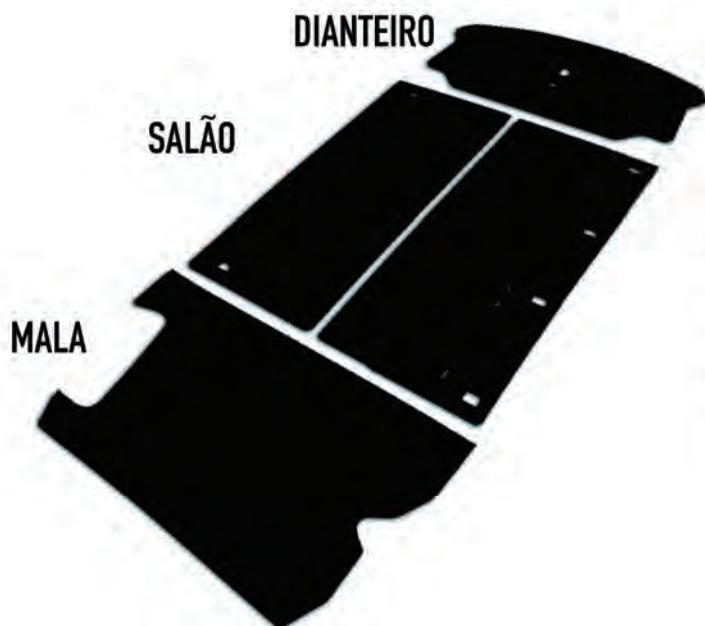

CÓD. ST0001

MONTADORA		CARRO	SÉRIE 1
FIAT		147, ELBA, IDEA, PALIO, PREMIO, PUNTO, SIENA, STRADA, TIPO, UNO, UNO NOVO	
FORD		BELINA, CORCEL II, DEL REY	
GM		MERIVA	
RENAULT		R21, LOGAN, TWINGO	

CÓD. ST0002

MONTADORA		CARRO	SÉRIE 2
FORD		ECOSPORT, EXPLORER, FIESTA, KA, MONDEO, F-1000, F-250, RANGER, TAURUS	
GM		BLAZER, CHEVETTE, CHEVY, D-20, MARAJÓ, MONTANA, ÔMEGA, S-10, SILVERADO, SUPREMA, ZAFIRA	
HONDA		CIVIC, FIT, CITY	
HIUNDAI		ELANTRA, SANTA FÉ, SONATA, TUCSON, VERA CRUZ	
MERCEDES		CLASSE A	
NISSAN		FRONTIER, PATHFINDER, SENTRA, TIIDA	
RENAULT		CLIO, KANGOO, LAGUNA, MEGANE, R19, SCENIC	
VOLKS		FOX, PASSAT IMPORTADO	

CÓD. ST0003

MONTADORA		CARRO	SÉRIE 3
FIAT		BRAVA, DOBLO, MAREA, STILO, TEMPRA	
FORD		ESCORT, FOCUS, FUSION, VERONA, VERSAILLES, EDGE	
GM		ASTRA, CELTA, CORSA, AGILE, IPANEMA, MONZA, KADETTE, PRISMA, VECTRA, CAPTIVA	
HIUNDAI		AZERA	
NISSAN		LIVINA	
RENAULT		SANDERO	
VOLKS		BORA, GOL, GOLF, LOGUS, PARATI, PASSAT, POINTER, POLO, SANTANA, SAVEIRO, VOYAGE	

CÓD	CARRO
ST0007	KOMBI DIANTEIRO .../05
ST0076	KOMBI DIANTEIRO 05/...
ST0077	KOMBI SALÃO 76/97 (2 PÇS)
ST0078	KOMBI SALÃO 98/... (2 PÇS)
ST0079	KOMBI MALA 76/97
ST0080	KOMBI MALA 98/...