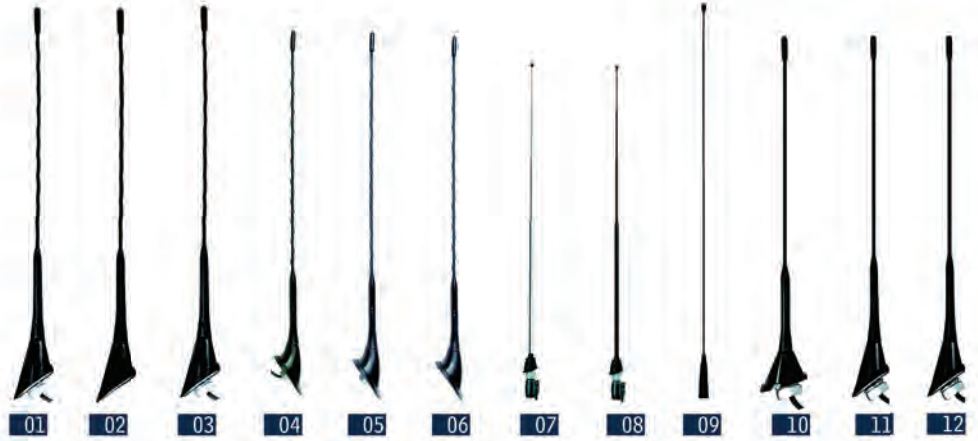

ANTENAS NSN		
CÓDIGO	DESCRIÇÃO	
ANT-056	CAMINHÃO MARIA MOLE PRETA	01
ANT-014	CARGO UNIVERSAL PRETA	02
ANT-037	COURIER/ SW/ MONDEO/ FOCUS CROM.	03
ANT-038	COURIER/ SW/ MONDEO/ FOCUS PRETO	04
ANT-059	KA/ FIESTA PRETA DECORATIVA	05
ANT-017	KA/ ESCORT/ FIESTA.../03 PRETA	06
ANT-281	KA/ FIESTA/ FOCUS COM CABO	07
ANT-282	KA/ FIESTA/ FOCUS SEM CABO	08

ANTENAS NSN

ANTENAS NSN		
CÓDIGO	DESCRIÇÃO	
ANT-042	CELTA/CORSA AMPLIFICADA PRETA	01
ANT-033	CELTA CORSA C/ APLIQUE	02
ANT-029	CELTA/CORSA C/ CABO PRETA	03
ANT-269	CORSA/MONTANA/PRISMA COM CABO	04
ANT-287	COBALT/SPIN/ONIX/PRISMA 2014	05
ANT-288	COBALT/SPIN/ONIX/PRISMA 2014 DECOR.	06
ANT-021	KADETT/MONZA/SANTANA CROMADA	07
ANT-022	KADETT/MONZA/SANTANA PRETO	08
ANT-046	OMEGA/VECTRA/ASTRA C/APLIQUE PRETA	09
ANT-044	OMEGA/VECTRA/ASTRA PRETA	10
ANT-043	ZAFIRA/MERIVA/PRETA	11
ANT-045	ZAFIRA/MERIVA/PRETA C/APLIQUE	12

ANTENAS NSN		
CÓDIGO	DESCRIÇÃO	
ANT-026	VAN/BESTA/TOWNER 3 ESTAGIOS PRETA (COLUNA)	01

ANTENAS NSN		
CÓDIGO	DESCRIÇÃO	
ANT-030	PEUGEOT/CITROEN LONGA PRETA	01

ANTENAS NSN		
CÓDIGO	DESCRIÇÃO	
ANT-283	RENAULT COM CABO	01
ANT-284	RENAULT SEM CABO	02