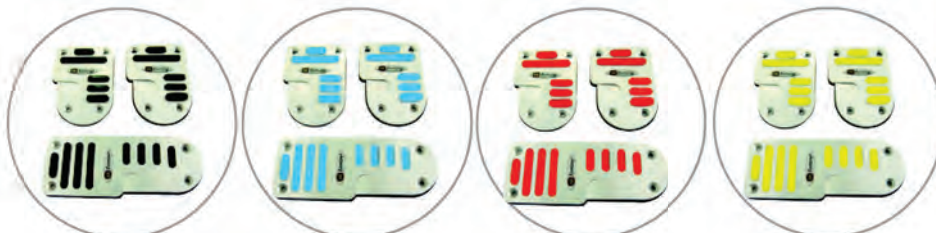

SD154.1R
SD154.2R
SD154.3R
SD154.4R

ALUM. ANODIZADO MOD. 2 PRETO
ALUM. ANODIZADO MOD. 2 AZUL
ALUM. ANODIZADO MOD. 2 VERMELHO
ALUM. ANODIZADO MOD. 2 AMARELO